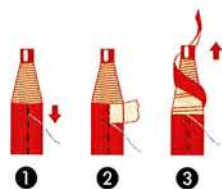

MATITA DERMATOGRAFICA UNI

Matita speciale per scrittura indelebile su pelle, porcellana, vetro, tessuti, plastica, metallo. Fusto tondo verniciato nel colore della mina. La matita non si tempera in quanto la carta che ricopre la mina si srotola con filo.