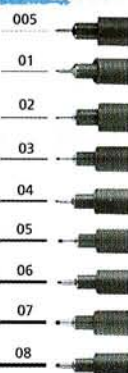

Penna con punta sintetica graduata ideale per disegno tecnico, inchiostro pigmentato resistente alla luce e all'acqua, cancellabile su carta da lucido.

CODICE	TRATTO	COLORE	UV.	CODICE	TRATTO	COLORE	UV.
181580	0,05 mm	■ nero	ast. 10 pz. □ 10	181585	0,5 mm	■ nero	ast. 10 pz. □ 10
181581	0,1 mm	■ nero	ast. 10 pz. □ 10	181586	0,6 mm	■ nero	ast. 10 pz. □ 10
181582	0,2 mm	■ nero	ast. 10 pz. □ 10	181587	0,7 mm	■ nero	ast. 10 pz. □ 10
181583	0,3 mm	■ nero	ast. 10 pz. □ 10	181588	0,8 mm	■ nero	ast. 10 pz. □ 10
181584	0,4 mm	■ nero	ast. 10 pz. □ 10